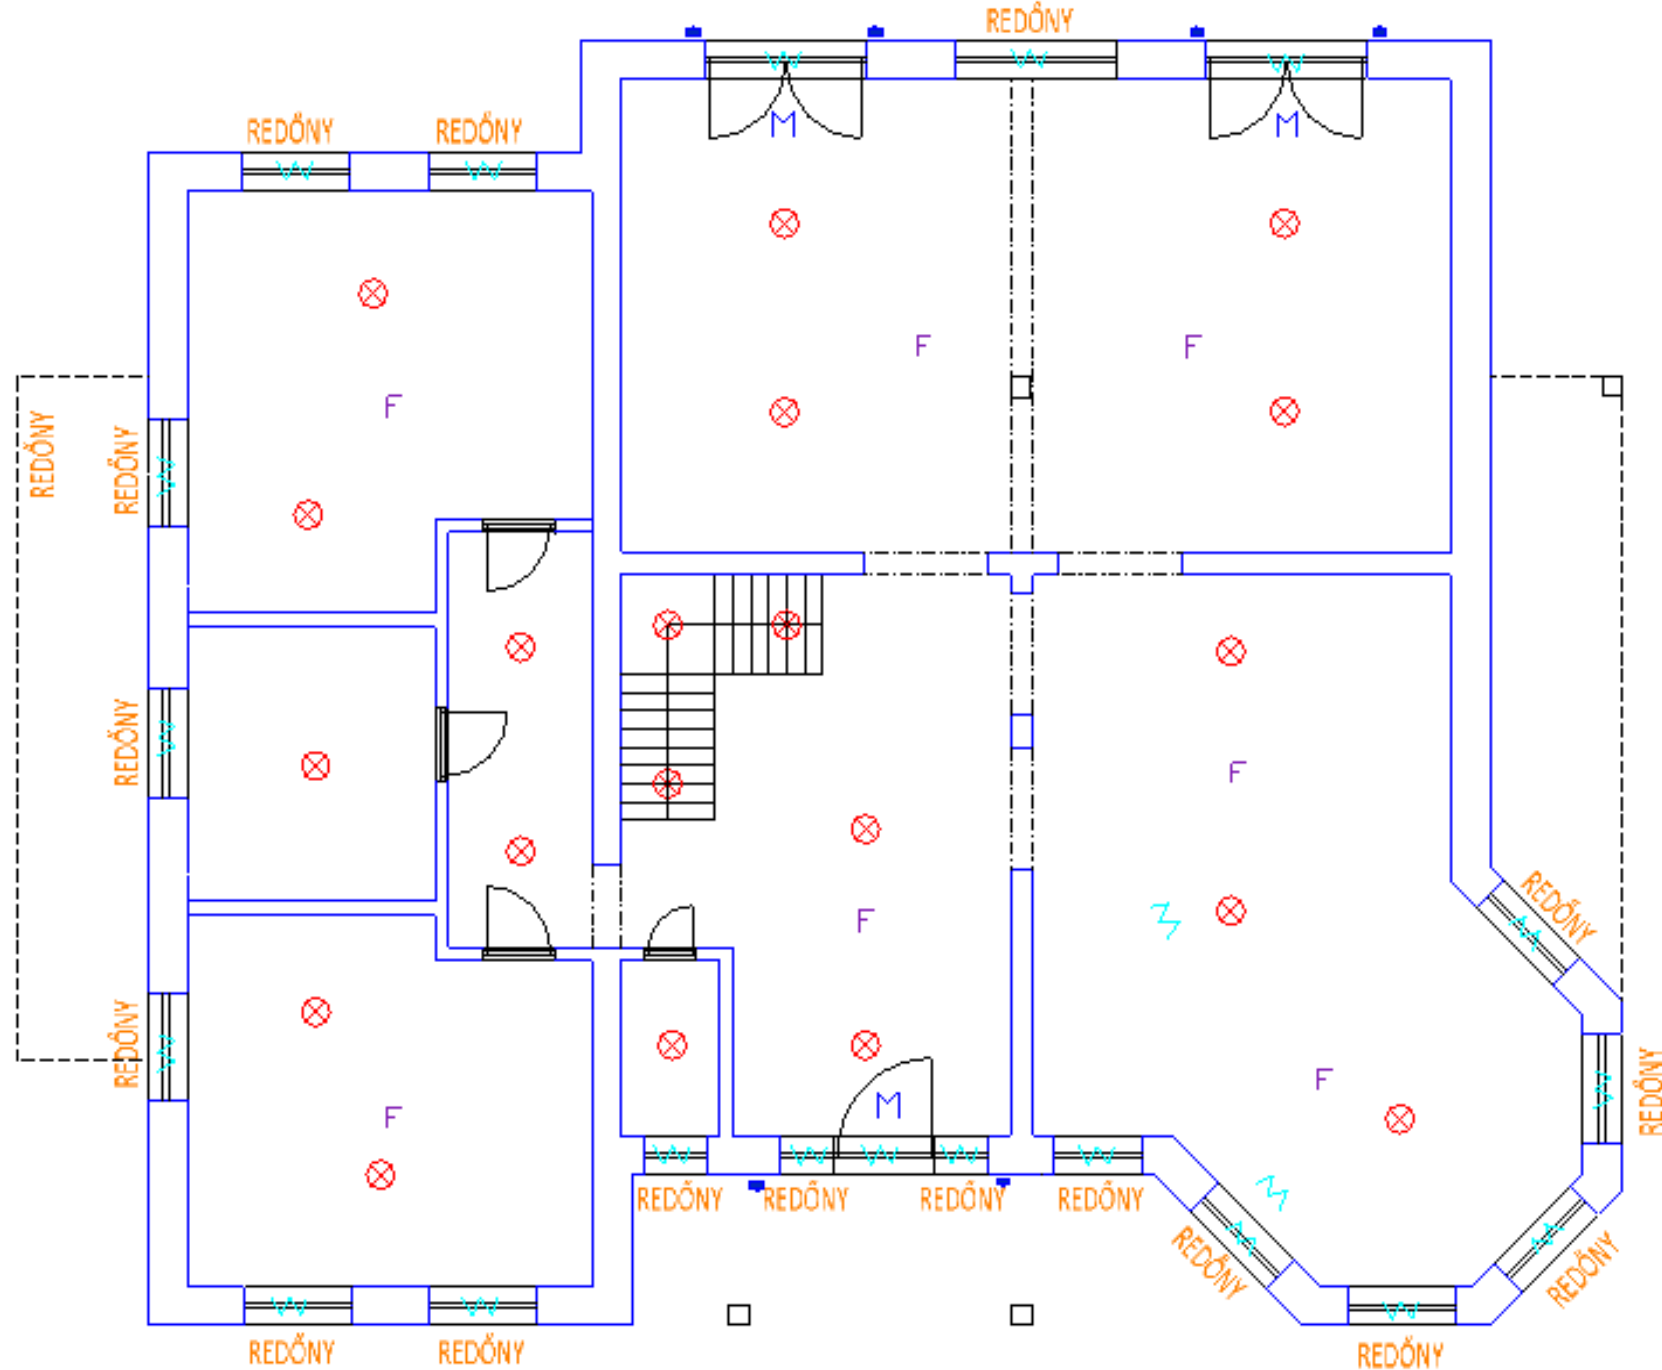

TEST - Ragdag

Blockly

Time

Event active:

Save New

Saved events:

- BELEPÉS:**
- AJTÓK ÉS ABLAKOK KONTROLÁLÁSA
 - UTASÍTÁSOK KÖVETÉSE
 - EGYÉNI HOZZÁFÉRÉS
 - W-RIASZTÓK
- SÖTÉTÍTÉS:**
- BIZTONSÁGI FUNKCIÓK
 - VÉDELEM AZ IDŐJÁRÁS VISZONTAKSÁGAI ELLEN
 - MAGÁNSZFÉRA BEBIZTOSÍTÁSA
 - BEÉPÍTETT ÉBRESZTŐ
- BIZTONSÁG**
- KAMERÁK
 - F-FÜSTJELZŐ
 - M-MOZGÁSÉRZEKELŐ
- VILÁGÍTÁS**
- FÉNYERŐ VÁLTOZTATÁSA
 - FOKOZATOSAN NÖVEKVŐ FÉNYERŐ
 - ÉJJELI FÉNY
 - ÉBRESZTŐ FÉNYEKRE
- AUDIO:**
- MULTIROOM
 - HANGSZÓRÓ
- FŰTÉSSZABÁLYOZÓ:**
- INTELLIGENS FŰTŐBERENDEZÉS
 - STATISZTIKA
 - ÉRTESEK